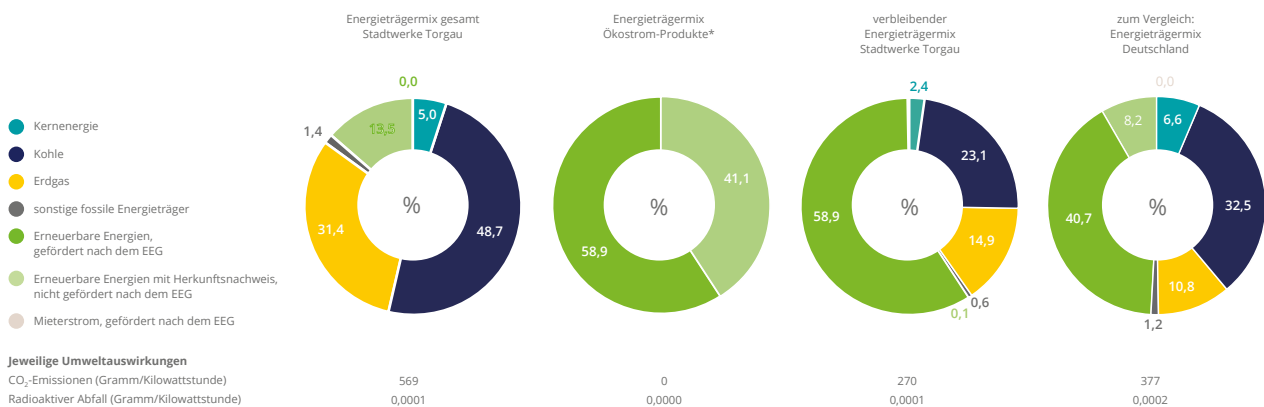

to.STROM.flex (Sonderpreis)

Grundpreis in Euro/Monat		Arbeitspreis in Cent/kWh	
netto	10,00	netto	27,70
brutto	11,90	brutto	32,96

Es gilt eine Erstlaufzeit von 12 Monaten ab Belieferungsbeginn. Danach verlängert sich der Vertrag jeweils um einen Monat, wenn er nicht mit einer Frist von einem Monat gekündigt wird. Preisanpassungen sind möglich.

Öko-Option: Wir liefern Ihnen Strom, der zu 100 % aus erneuerbaren Energiequellen stammt. Zu jedem Strompreis kann die Ökostrom-Option zugebucht werden. In diesem Fall erhöht sich Ihr Arbeitspreis um 0,95 Cent/kWh brutto (0,80 Cent/kWh netto).

Es gelten die Allgemeinen Geschäftsbedingungen (AGB) der Stadtwerke Torgau GmbH. Informationen zur Verarbeitung personenbezogener Daten erhalten Sie online unter www.stadtwerke-torgau.de oder in unserem Kundenservice.

Die Nettopreise verstehen sich inklusive Umlage gemäß Kraft-Wärme-Kopplungs-Gesetz (0,275 Cent/kWh), Umlage nach § 19 Abs. 2 StromNEV (0,403 Cent/kWh), Stromsteuer (2,05 Cent/kWh), Offshore-Netzumlage nach § 12 EnFG (0,656 Cent/kWh), Netznutzungsentgelte, Konzessionsabgabe sowie Entgelt für Messstellenbetrieb für konventionelle Messeinrichtung. In den Bruttopreisen ist die gesetzliche Umsatzsteuer von 19 % enthalten.

Stromkennzeichnung gemäß § 42 Energiewirtschaftsgesetz auf Basis der Zahlen des Jahres 2022

*Produktspezifische Zusammensetzung der Stromlieferung im Jahr 2022 für folgende Produkte: to.STROM.22 | to.STROM.regio22 | Ladesäulen | Stromprodukte mit vereinbarter Öko-Option

Fragen beantworten wir Ihnen gern:

Stadtwerke Torgau GmbH · Fischerdörfchen 11 · 04860 Torgau · Telefon: 03421 741610
kundenservice@stadtwerke-torgau.de · www.stadtwerke-torgau.de